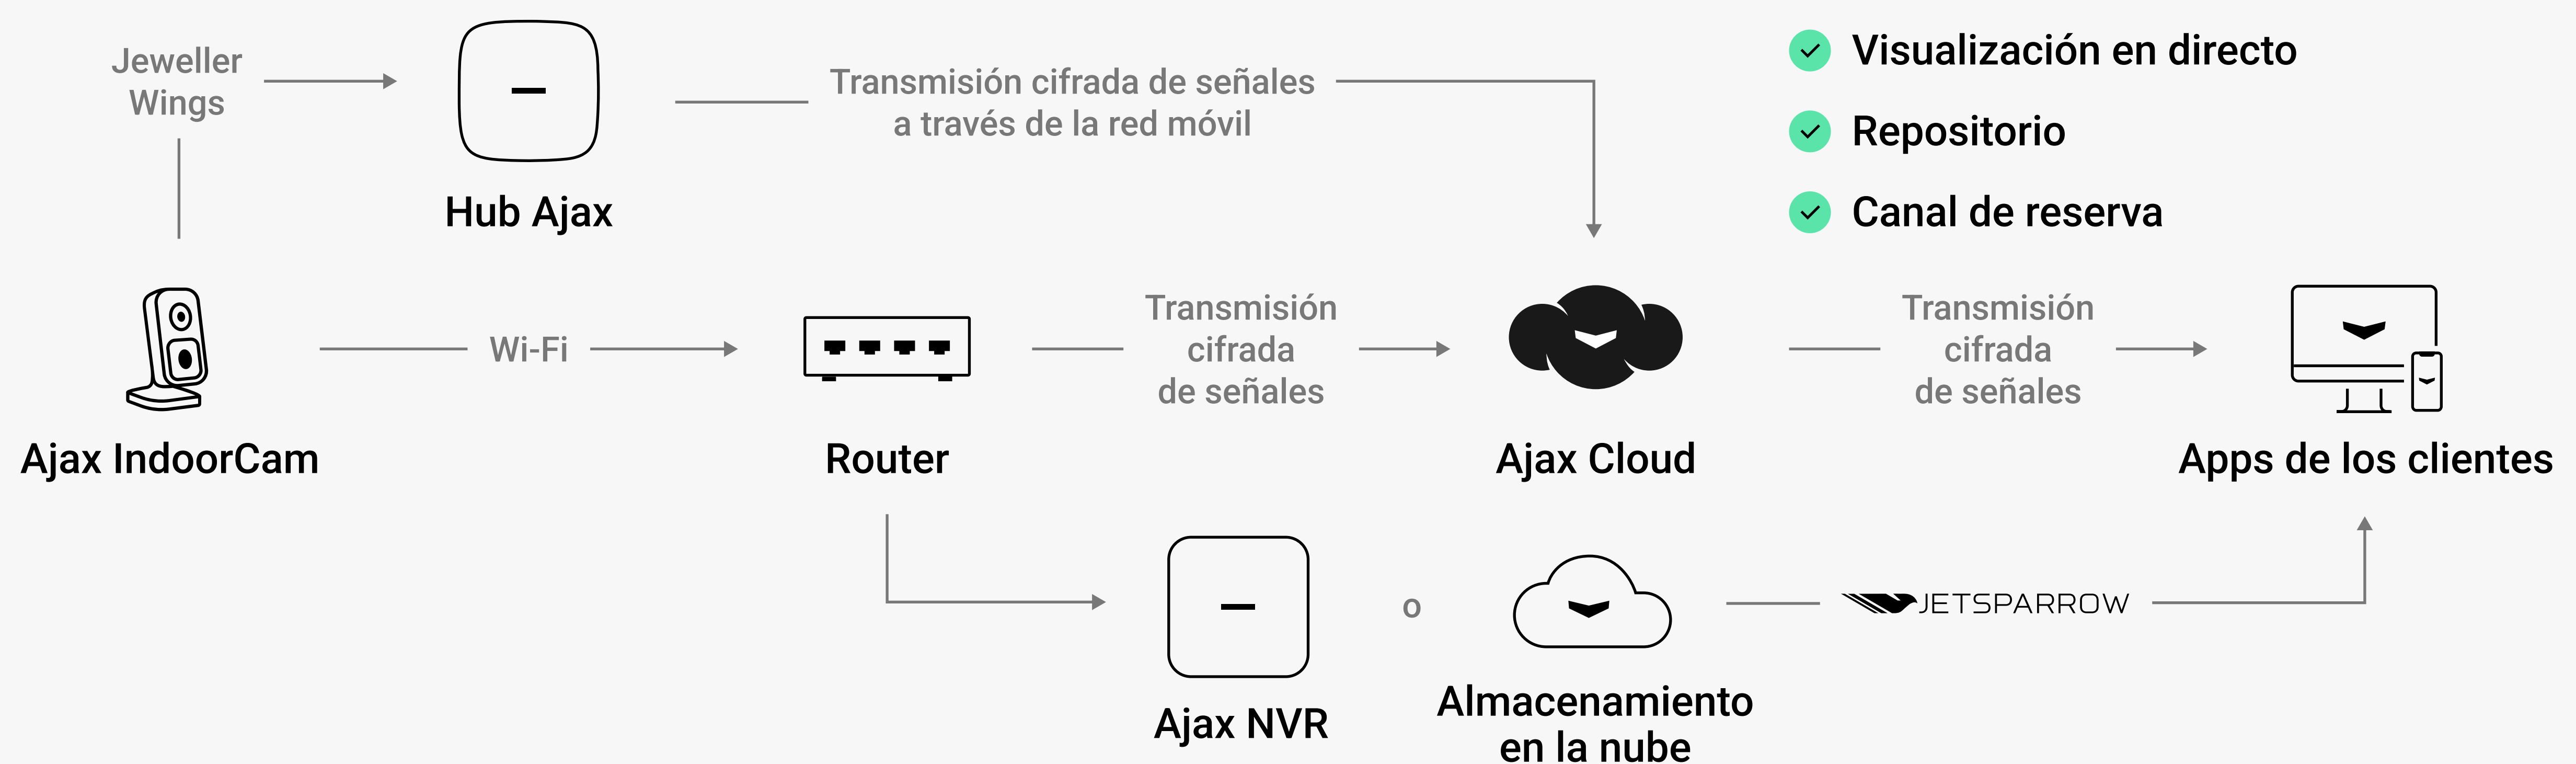

## Seguridad profesional e IA. Domesticadas.

La IndoorCam es un dispositivo de vídeo para interiores que combina la facilidad de uso de una cámara Wi-Fi con funciones de seguridad avanzadas. Equipado con un sensor PIR y una cámara HDR gran angular con IA, el dispositivo detecta personas, animales y vehículos y ofrece una excelente calidad de imagen. Con un canal de comunicación de reserva seguro, la IndoorCam sigue funcionando aunque se pierda la conexión Wi-Fi. La cámara ofrece las características de privacidad típicas de Ajax, garantizando que los datos del usuario permanezcan protegidos en todo momento.

## Tres opciones de funcionamiento

Transmisión de vídeo en tiempo real fácilmente accesible gracias a la tecnología JetSparrow

Transmisión de vídeo con un repositorio privado seguro

Reconocimiento de objetos con IA y grabación inteligente de vídeos cortos en el almacenamiento en la nube<sup>1</sup>

## Conexión fiable en todo momento

La IndoorCam utiliza Wi-Fi como canal de comunicación principal. El dispositivo está diseñado para amplificar la señal y reducir las interferencias de radio, lo que garantiza una conexión más estable a mayores distancias.

Cuando se conecta a un hub Ajax a través de los protocolos de radio seguros y patentados Jeweller y Wings, la IndoorCam tiene acceso a un canal de comunicación de reserva. Esto permite a la cámara transmitir eventos, alarmas y fotos incluso si se pierde la conexión Wi-Fi.