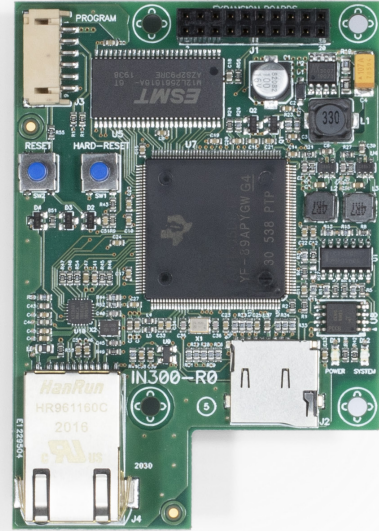

PrimeLAN

Interfaz Ethernet para centrales Prime

PrimeLAN es un módulo opcional avanzado de conectividad IP.

Se conecta en la tarjeta principal de la central Prime y tiene una ranura para una tarjeta microSD.

PrimeLAN permite enviar correos electrónicos detallados en el cuerpo del mensaje para cada evento, con archivos adjuntos (incluidos en la tarjeta microSD). El mensaje puede contener enlaces a sitios webs o dispositivos IP, como un NVR o una cámara web.

La presencia de un servidor web integrado, con interfaz «Alien», permite controlar el sistema mediante tableta, smartphone o PC utilizando un navegador de Internet.

PrimeLAN gestiona mapas gráficos interactivos que permiten la interacción con el sistema, operando en planimetrías completas y en iconos activos para el control de cualquier activación o mando.