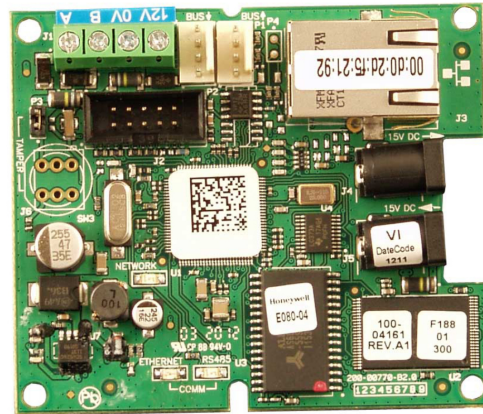

E080-10

Comunicador IP bidirec. v4 para Galaxy Dimension. TCP/IP. ATS 6.
Compatible con Maxpro Cloud. Grado 3

Características

- Comunicador bidireccional ETHERNET sistemas Galaxy.

<https://www.ibdglobal.com/shop/product/e080-10-comunicador-ip-bidirec-v4-para-galaxy-dimension-tcp-ip-ats-6-compatible-con-maxpro-cloud-grado-3-10122>