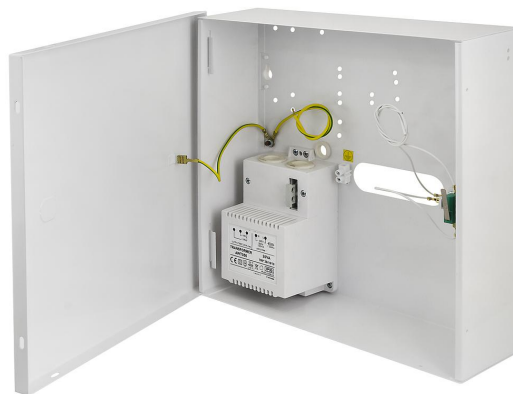

# CAJA-G

Caja grande para central Paradox. Transformador 40VA. Salida 16V/2.2A / 18V/2A. 280 x 290 x 80 mm

## Características

<https://www.ibdglobal.com/shop/product/caja-g-caja-grande-para-central-paradox-transformador-40va-salida-16v-2-2a-18v-2a-280-x-290-x-80-mm-10676>