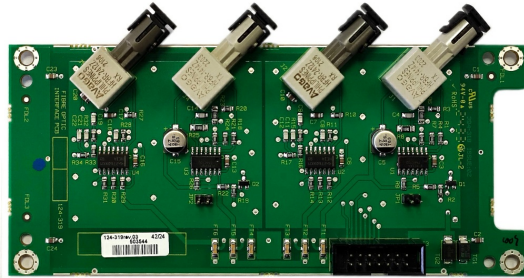

020-643

Tarjeta para conectar las centrales ID3000 con la red ID2net mediante fibra óptica multimodo

Características

- Tarjeta interfaz que permite conectar las centrales ID3000 con la red ID2net mediante cable de fibra óptica.
- Recomendado para distancias superiores a 500 metros o para ambientes industriales.
- Se conecta a la tarjeta 020-647.
- Incorpora circuito de regeneración y amplificación de señal.
- Distancia máxima entre nodos, dependiendo del tipo de fibra, de 3000 metros.
- Requiere 020-647 y fibra multimodo de 62,5/125 m con una atenuación máxima de 8 dB o 50/125 m con una atenuación máxima de 4,2 dB con conector tipo ST.

<https://www.ibdglobal.com/shop/product/020-643-tarjeta-para-conectar-las-centrales-id3000-con-la-red-id2net-mediante-fibra-optica-multimodo-11487>