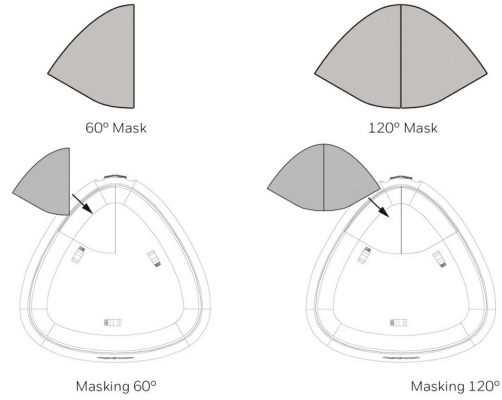

DT8300-CPM

Juego de máscaras de cobertura, 4 x 60 grados

Características

<https://www.ibdglobal.com/shop/product/dt8300-cpm-juego-de-mascaras-de-cobertura-4-x-60-grados-12697>