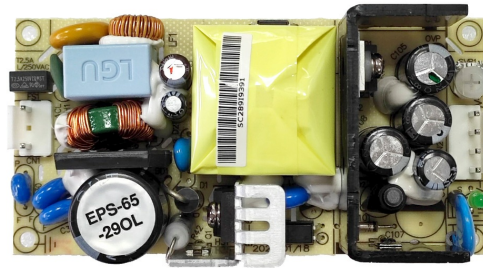

V354021

Fuente de alimentación compatible con las centrales como: NFS, VSNX-2Plus, RP1r-SUPRA, etc

Características

<https://www.ibdglobal.com/shop/product/v354021-fuente-de-alimentacion-compatible-con-las-centrales-como-nfs-vsrx-2plus-rp1r-supra-etc-17832>