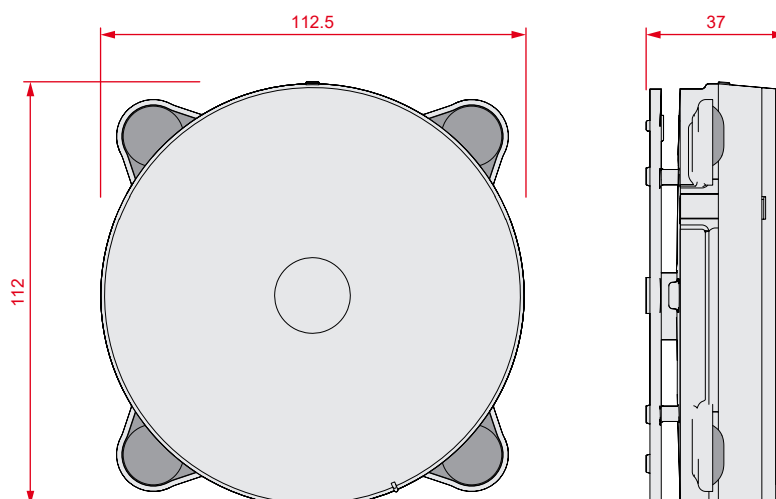

### Indicadores de alarma ópticos/acústicos de techo

IS1010  
IS1011  
IS1030

IS1020  
IS1021  
IS1050

Indicador óptico/acústico con funciones por voz que funciona desde 18 a 30 Vdc, y grado de protección IP21.

ESPECIFICACIONES TÉCNICAS	IS1010	IS1011	IS1020	IS1021	IS1030	IS1050
Tensión de alimentación	18 – 30 V $\overline{=}$	20 – 30 V $\overline{=}$	18 – 30 V $\overline{=}$	20 – 30 V $\overline{=}$	18 – 30 V $\overline{=}$	18 – 30 V $\overline{=}$
Consumo en reposo	200 $\mu$ A	0 $\mu$ A	200 $\mu$ A	0 $\mu$ A	200 $\mu$ A	200 $\mu$ A
Consumo máximo	25mA	5mA	40 mA	23mA	25mA	40 mA
Método de instalación	En techo					
Altura máxima de instalación	–	–	3m	3m	–	3m
Volumen de cobertura de la luz intermitente (EN54-23)	–	–	C-3-10 O-4-10	C-3-8 O-3.3-8	–	C-3-10 O-4-10
Frecuencia de la luz intermitente	–	–	0.5Hz	0.5Hz	–	0.5Hz
Color de la luz intermitente	–	–	Blanco	Blanco	–	Blanco
Número de tonos seleccionables	14	14	14	14	104	104
Presión sonora @ 1 m	98dB					
Grado IP	IP21					
Temperatura de funcionamiento	de -10 a 55°C					
Sincronización	Sí					
LED de señalización multicolor	Sí					
Dimensiones	112 x 112,5 x 37 mm					
Peso	155g	155g	175g	175g	155g	175g

### DIMENSIONES