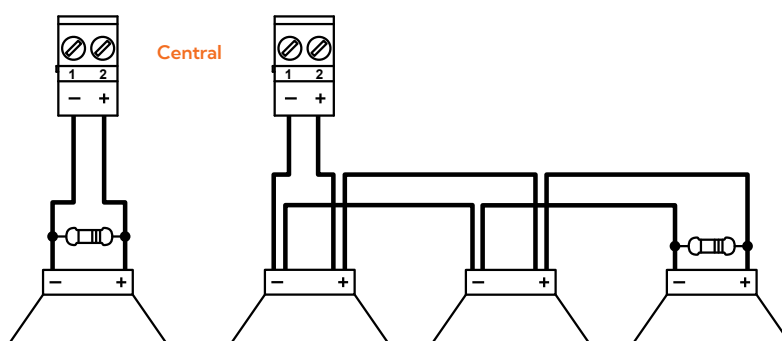

ESQUEMA DE CONEXIÓN

CÓDIGOS DEL PEDIDO

- **IS1010** Indicador acústico de techo
- **IS1011** Indicador acústico de techo de bajo consumo
- **IS1020** Indicador óptico/acústico de techo
- **IS1021** Indicador óptico/acústico de techo de bajo consumo
- **IS1030** Indicador acústico de techo con alarma de voz
- **IS1050** Indicador óptico/acústico de techo con alarma de voz