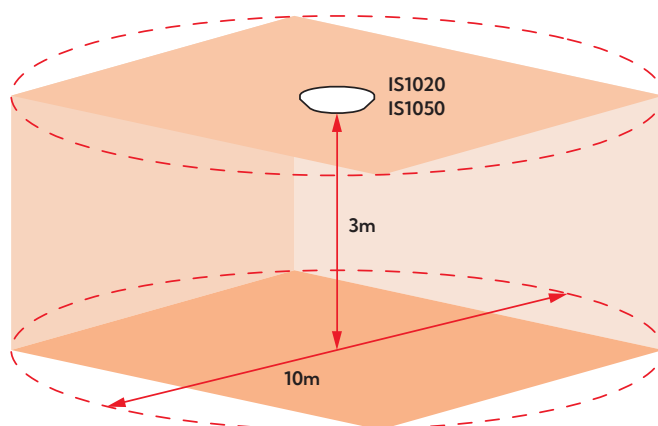

VOLUMEN DE COBERTURA DE LA LUZ INTERMITENTE