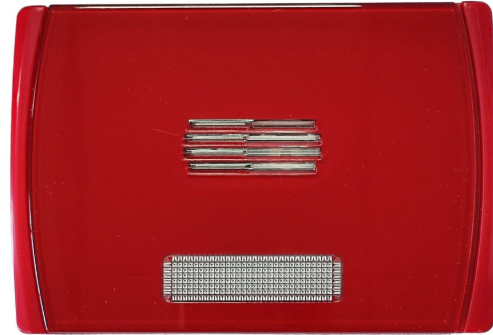

# SMARTY-GFR

Sirena interior. Color rojo con indicador luminoso led. 24Vdc

## Características

- Sirena para interior, de color rojo con indicador luminoso de led.
- Alimentación: 24Vcc.
- Corriente consumida (máx.): 130mA.
- Entrada de inhibición o de modulación de la emisión sonora.
- Dispositivo antiapertura.
- Indicador acústico piezoeléctrico.
- Indicador luminoso con LED.
- Intensidad luminosa a 1 m: 25 lux.
- Presión sonora a 1 m: 110dBA.
- Grado de protección IP31.
- Grado de seguridad 2.
- Clase ambiental II.
- Dimensiones (HxAxP): 76 x 112 x 30 mm.
- Peso: 0,110 Kg.

<https://www.ibdglobal.com/shop/product/smarty-gfr-sirena-interior-color-rojo-con-indicador-luminoso-led-24vdc-10084>