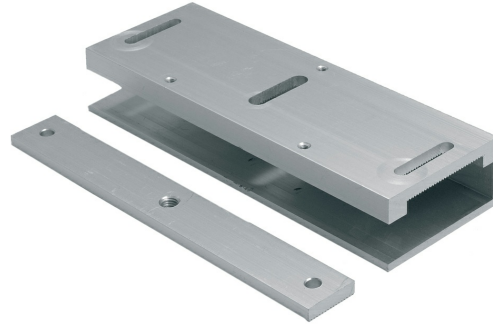

# FE130GB

## Soporte para montaje en cristal para Serie 130

### Características

- Soporte de montaje en cristal para Serie 130.

<https://www.ibdglobal.com/shop/product/fe130gb-soporte-para-montaje-en-cristal-para-serie-130-10918>