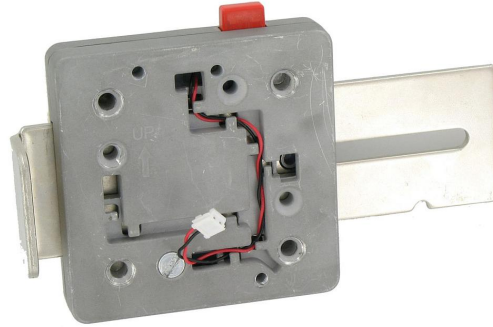

SC112

Kit de protección Hueco de Llave Cerradura para SC100 y SC105

Características

- Kit de protección de cerraduras.
- Impide abrir la puerta cuando el sistema está armado o sabotajes contra la cerradura.
- Puede montarse en cualquier orientación.
- La placa giratoria protege la cerradura contra los sabotajes.

<https://www.ibdglobal.com/shop/product/sc112-kit-de-proteccion-hueco-de-llave-cerradura-para-sc100-y-sc105-11428>