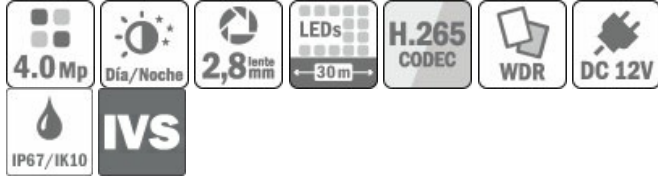

## Cámara IP Móvil H265 4M WDR IR30m 2.8mm IK10 IP67 IP6K9K PoE AUDIO E/S

### Características

- Resolución hasta 4MP@25IPS.
- Óptica Fija de 2.8mm (104°x55°x125° (HxVxD)), F2.0.
- 1E/1S Alarma, 1E/1S Audio.
- Compatible con: ONVIF, PSIA, CGI.
- Múltiples visores de red: navegador web, CMS(DSS/PSS) y DMSS.
- Certificaciones: CE (EN 60950:2000), UL:UL60950-1, FCC: FCC Part 15 Subpart B, E-mark(ECE-Regulation No.10), EN50155(Environment).
- Alimentación 12Vdc (6.5W), PoE.
- Dimensiones y peso: 140.6x112.9x69.4mm / 0.59Kg.
- \* Mobile IP Camera:
  - Rango Pan/Tilt/Rotación: Pan:0~20°, Tilt:±15°, Rotación:0~360°.
  - IVS: Tripwire, Intrusion, Object Abandoned/Missing.
  - AI: Face Detection.

### Especificaciones de Producto

SENSOR	1/3" CMOS 4MP
MAX. RESOLUCIÓN / IPS	4MP@25IPS
CONMUTACIÓN	Día - Noche con Filtro ICR
MIN. ILUMINACIÓN	0.08Lux@F2.0
ÓPTICA	Fija de 2.8mm (111°)
LEDs IR	LEDs IR (Hasta 30m)
COMPRESIÓN (VÍDEO/AUDIO)	H.265+ / H.265 / H.264+ / H.264
FUNCIONES DE CÁMARA	WDR(120dB), 3DNR, HLC, BLC
STREAM DE VÍDEO	Main 4MP@25IPS / 2nd D1 / 3rd 720@25IPS
INTERFAZ AUXILIAR	Micro SD (hasta 128GB)
ALIMENTACIÓN / CONSUMO	12Vdc y PoE
TEMPERATURA	De -40°C a +70°C (95% HR)
PROTECCIÓN	IP67 e IK10
Analítica IVS	Tripwire e Intrusión. Objetos abandonados o perdidos.