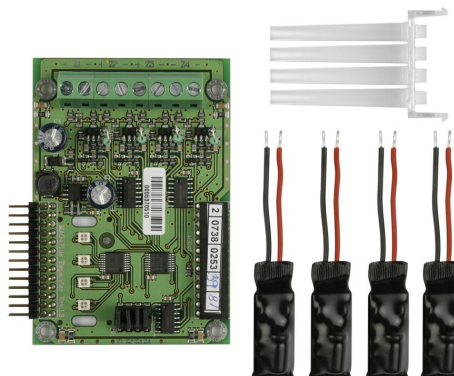

ME4

Modulo expensor 4 zonas para MAG8plus

Características

- Módulo expensor para montaje empotrado en la caja de la central de incendios convencional MAG8plus.
- 4 zonas.
- Modo de acción instantánea para zonas.
- Indicación por LED de los circuitos de zona.
- Detectores por zona / número máx. de detectores : 32 / 128.
- Alimentación (directamente desde la central de incendios) +24VDC.
- Consumo en modo stand-by 130mA.
- Consumo en modo alarma 330mA.
- Dimensiones: 57 x 81mm.
- Peso: ~0,2 Kg.

<https://www.ibdglobal.com/shop/product/me4-modulo-expensor-4-zonas-para-mag8plus-16836>