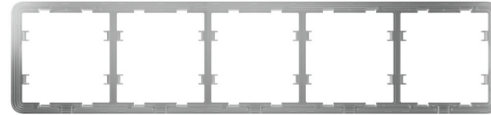

# LIGHTSWITCH-FRAME-5

Ajax LightSwitch Frame. Marco para 5 Elementos

## Características

- Frame (5 seats).
- Marco para cinco interruptores.
- Dimensiones: 366,5 x 85,8 x 6,3 mm.
- Peso: 34g.