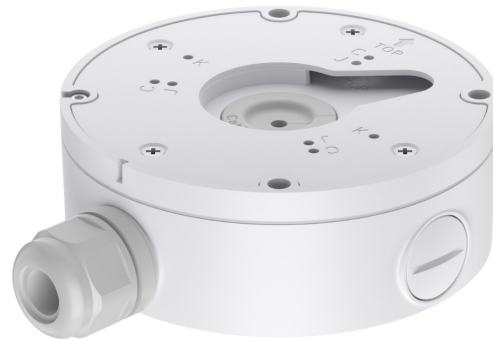

# HA35JCBHA1

## Caja de conexiones para Eyeball y Microdomo Serie 35

### Características

- Caja de conexiones Serie 35.
- Para Eyeball y Microdomo.
- Compatible:
  - HC35WE3R2
  - HC35WE5R2
  - HC35WE8R2
  - HC35WE3R3
  - HC35WE5R3
  - HC35WE8R3
  - HC35W25R3
- Dimensiones: 143,5 x Ø141,8 x 51 mm.
- Peso: 0,48 kg.

### Accesorios

[HA35CNM01](#)

<https://www.ibdglobal.com/shop/product/ha35jcbha1-caja-de-conexiones-para-eyeball-y-microdomo-serie-35-19771>