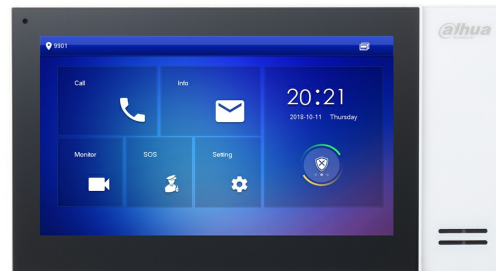

VTH2421FW-P

Monitor Interior 7" de Superficie para Videoportero IP PoE SD 6E 1S Alarma Blanco

Características

- Pantalla táctil capacitiva TFT de 7", resolución 1024x600.
- Visualización de cámaras IPC Dahua.
- Integración con alarmas.
- Altavoz y micrófono incorporados.
- Ranura micro SD, máx. 32GB. Incluye tarjeta standard de 8GB.
- Soporta PoE standard.
- SIP2.0.
- Dimensiones y peso: 119.6x221.5x21.5mm / 0.35Kg.

* SIP2.0 sólo es compatible con dispositivos SIP2.0.

Productos Alternativos

[VTO4202F-MB5](#)

<https://www.ibdglobal.com/shop/product/vth2421fw-p-monitor-interior-7-de-superficie-para-videoportero-ip-poe-sd-6e-1s-alarma-blanco-8781>