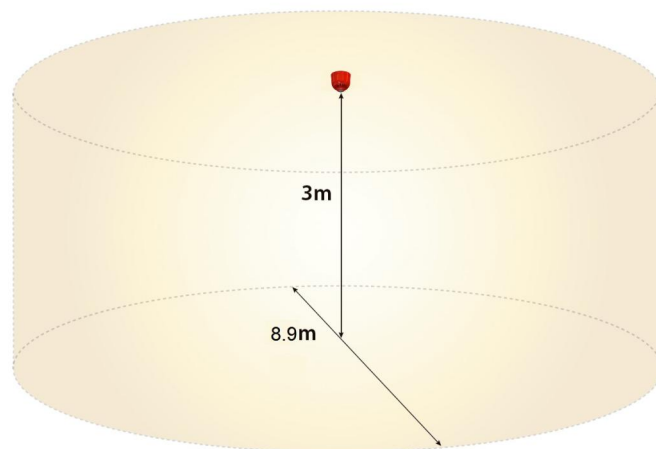

Sirena

Nivel de salida	97 $\pm$3 dB(A) @ 1 m @ 90° (Tone and voltage dependent)
Ajuste del nivel de salida	8 dB
Frecuencia	400 - 2850 Hz (Tone and voltage dependent)
Tonos seleccionables	32
Sincronización	Automatic

VAD

Color	Red
Calificación	C-3-9
Cobertura de la planta	63 m²
Frecuencia de destello	0.5 or 1 Hz
Sincronización	Automatic

Físico

Dimensiones físicas	100 x 104 mm (Ø x H)
Peso neto	345 g
Color	Rojo
Tipo de Montaje	Montaje en el techo
Posición de montaje	Base
Altura de montaje	Up to 3 m
Base de montaje	Profundo
Material	Alto impacto policarbonato

Medioambiental

Antivandálico	No
Temperatura de funcionamiento	-10 to +55°C
Temperatura de almacenamiento	-10 to +55°C
Humedad relativa	5 to 95% noncondensing
Entorno	Exterior
Clasificación IP	IP65

Regulador

Cumplimiento	CE, REACH, RoHS 2, WEEE
Certificación	EN54-23, EN54-3

Productos compatibles

Categoría	Referencia	Descripción
Dispositivo de notificación	AS36RIM	Letrero de color rojo "FIRE" para sirena de incendio en policarbonato de alta resistencia.
Dispositivo de notificación	AS36RIM-09	Letrero de color rojo "FUEGO" para sirena de incendio en policarbonato de alta resistencia.
Dispositivo de notificación	ASC2366	Sirena con flash para montar en techo. Base de perfil bajo. Roja con lente roja.
Dispositivo de notificación	ASC2367W	Sirena con flash para montar en techo. Base alta. Blanca con lente roja.

EN54-23 Coverage: C-3-8.9

Como empresa innovadora, Kidde Global Solutions se reserva el derecho de modificar las especificaciones de los productos sin previo aviso. Para conocer las últimas especificaciones de los productos, visite la Web de es.firesecurityproducts.com o póngase en contacto con su comercial.

Last updated on 20 November 2024 - 17:30