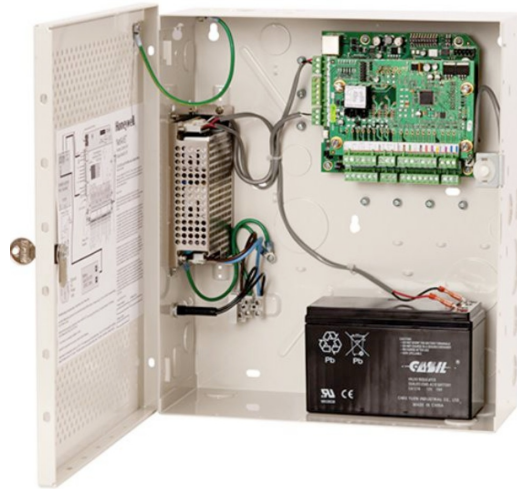

# NX1MPS

Kit básico de caja metálica de control de accesos NetAXS-123™

Características

<https://www.ibdglobal.com/shop/product/nx1mps-kit-basico-de-caja-metalica-de-control-de-accesos-netaxs-123tm-11400>