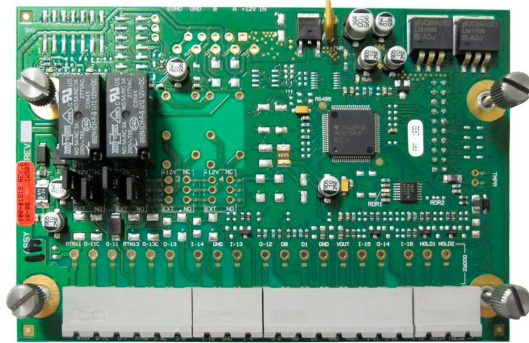

NXD2

Sistema de control de acceso de dos puertas para NetAXS-123

Características

<https://www.ibdglobal.com/shop/product/nxd2-sistema-de-control-de-acceso-de-dos-puertas-para-netaxs-123-11405>