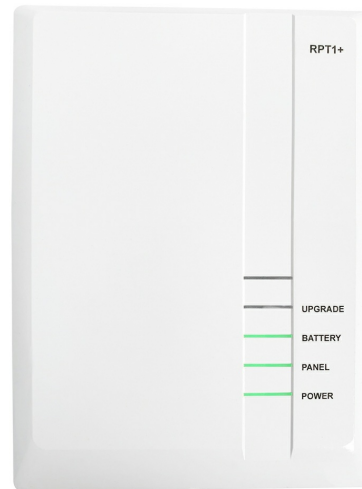

RPT1+

Módulo repetidor inalámbrico Magellan

Características

- Amplía el alcance de las comunicaciones inalámbricas.
- Transceptor incorporado (433 MHz o 868 MHz).
- Soporta todos los transmisores Magellan (incluyendo los bidireccionales).
- Selecciona qué zona, PGM y/o señales de teclado se repiten.
- Visualización de la intensidad de la señal.
- Supervisión de interferencia de RF.
- Totalmente supervisado por el panel o la consola.
- Entrada universal (N.O./N.C.).
- Actualización del firmware sobre el terreno a través del 307USB.

SOLO compatible con MG5000 / MG5050+ / MG5075 / SP5500+ / SP6000+ / SP7000+

***Necesaria alimentación a 12-24 Vac / Vdc**

<https://www.ibdglobal.com/shop/product/rpt1-modulo-repetidor-inalambrico-magellan-17599>