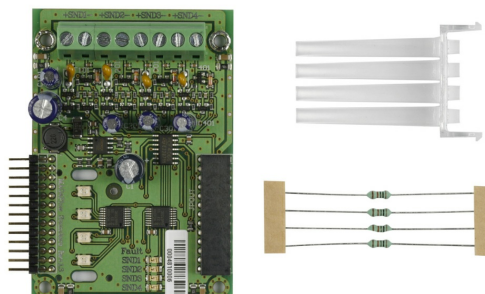

MS4

Modulo de 4 salidas de sirena para MAG8plus

Características

- Módulo expensor para montaje empotrado en la caja de la central de incendios convencional MAG8plus.
- 4 Circuitos de sirena.
- Sirenas por circuito / número máx. de sirenas: 1 / 4.
- Indicación LED de averías en el circuito de sirenas.
- Indicación LED del estado de las sirenas.
- Alimentación (desde la central de incendios): 24Vdc.
- Consumo en modo alarma: 150mA.
- Dimensiones (AL x AN x F): 57 x 81 x 20 mm.
- Peso: ~0,2 kg.

<https://www.ibdglobal.com/shop/product/ms4-modulo-de-4-salidas-de-sirena-para-mag8plus-18183>