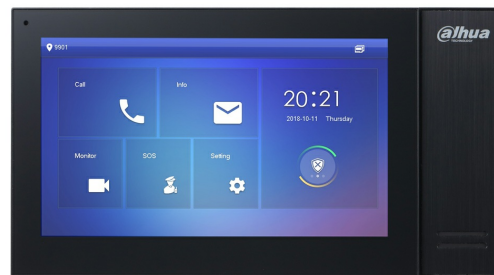

# VTH2421FB-P

Moniteur de surface intérieur 7 "pour téléphone vidéo IP PoE SD 6E 1S, alarme noire

## Características

- Pantalla táctil capacitiva TFT de 7", resolución 1024x600.
- Visualización de cámaras IPC Dahua.
- Integración con alarmas.
- Altavoz y micrófono incorporados.
- Ranura micro SD, máx. 32GB.
- Soporta PoE standard.
- SIP2.0.
- Dimensiones y peso: 119.6x221.5x21.5mm / 0.35Kg.

\* SIP2.0 sólo es compatible con dispositivos SIP2.0.

<https://www.ibdglobal.com/shop/product/vth2421fb-p-moniteur-de-surface-interieur-7-pour-telephone-video-ip-poe-sd-6e-1s-alarme-noire-8801>