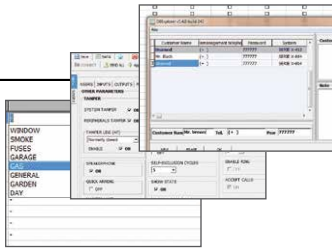

Programable desde ordenador

- Sistema bidireccional
- Alcance radio 1 km
- Vectores: PSTN - IP - GPRS - 3G
- Baterías incluidas
- Línea BUS (4 cables) RS485
- Sirena integrada
- Soporte vocal
- PSTN integrada

CMS multiformato

Características Técnicas

XR800 / XR900

ZONAS INALÁMBRICAS	64 zonas
ZONAS CABLEADAS	2 integradas expandible a 10 (con expansiones o teclados)
SALIDAS	2 integradas expandible a 14 (con expansiones o teclados)
CÓDIGOS DE USUARIO LLAVES / CONTROL REMOTO	64
PARTICIONES	4
GRUPOS	4
TECLADOS	2
LECTORES RFID	4
MEMORIA EVENTOS	1000
NÚMEROS TELEFÓNICOS	8 para SMS / vocales + 8 para CMS
COMUNICACIÓN	PSTN integrada, módulo IP, módulo GPRS/3G
GESTIÓN A DISTANCIA IP - GPRS/3G	a través de Aplicación (iOS - Android)
PROGRAMACIÓN A DISTANCIA IP - GPRS/3G	a través de PC software
PROGRAMADORES TEMPORIZADOS	4 por cada día de la semana

Aplicación iOS/Android
AMCMANAGER