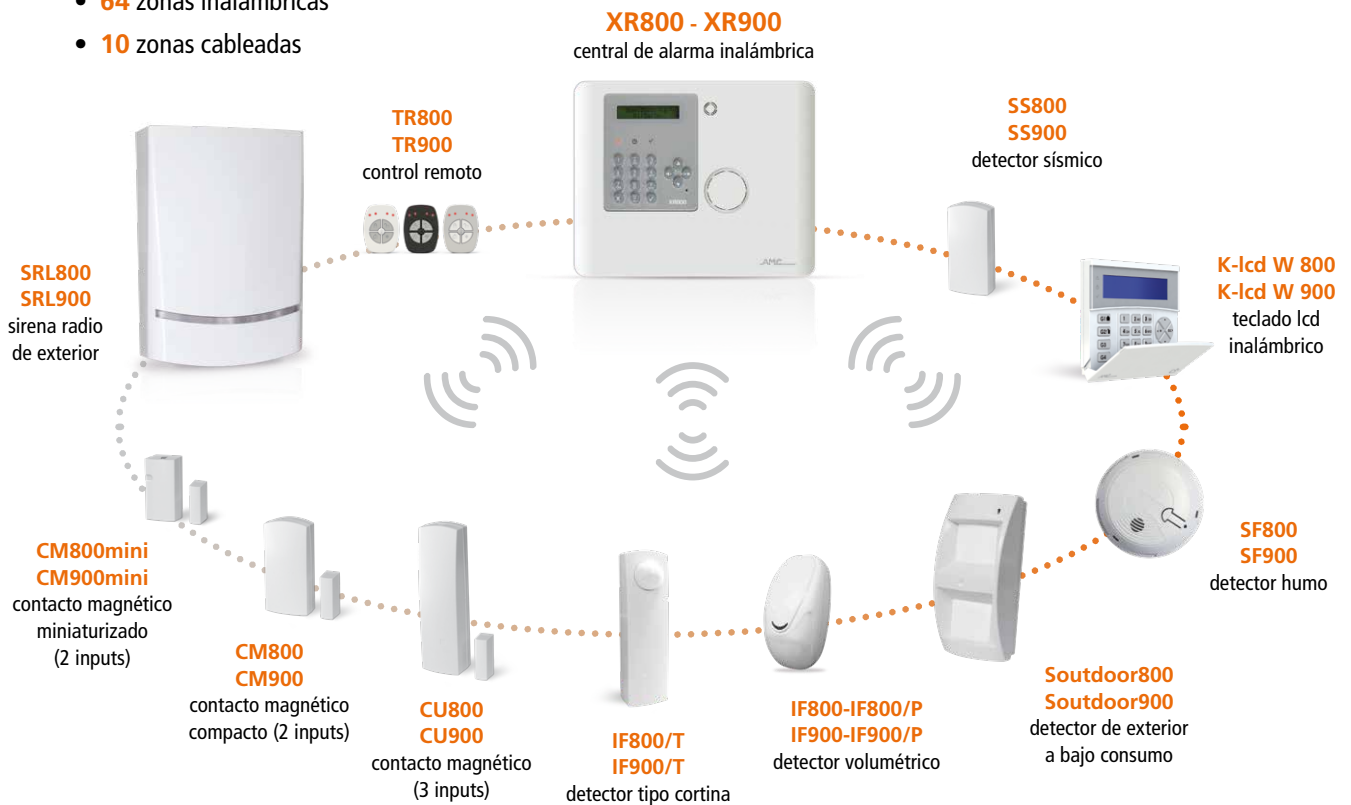

CENTRAL DE ALARMA INALÁMBRICA

XR800 • 868 MHz
XR900 • 916 MHz

- 64 zonas inalámbricas
- 10 zonas cableadas

XR800 y **XR900** son las nuevas centrales de alarma AMC, completamente sin cables. Están equipadas con 64 zonas inalámbricas que pueden ser configuradas con diversas funciones (alarma, robo, detección de humo, sismos, etc.). Son capaces de notificar diversas situaciones entre ellas ALARMAS, ROBO, MANIPULACIONES, etc. con diferentes vectores:

- **Línea PSTN integrada** (llamada de voz, Contact ID, SIA fsk, etc.)
- **Módulo GPRS/3G** (llamada de voz, SMS, Contact ID, protocolo DC09 IP para Contact ID y SIA IP)
- **Módulo IP** (protocolo DC09 IP para Contact ID y SIA IP)

La central puede ser controlada a través de la aplicación AMC MANAGER (iOS/Android) con un módulo de IP y/o módulo GPRS/3G. La programación puede realizarse localmente con el teclado o por el software por cable. La programación con el software puede ser realizada a distancia con un módulo de IP y/o módulo GPRS/3G.

Programable desde ordenador

- Sistema bidireccional
- Alcance radio 1 km
- Vectores: PSTN - IP - GPRS - 3G
- Baterías incluidas
- Línea BUS (4 cables) RS485
- Sirena integrada
- Soporte vocal
- PSTN integrada