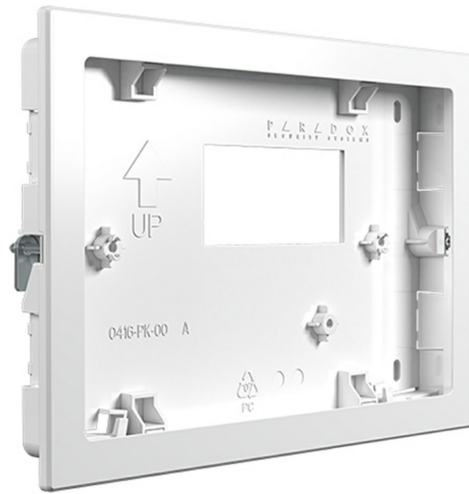

TM70WB

Soporte para empotrar en pared para teclado TM70

Características

- Soporte para empotrar en pared, para su uso con la TM70

<https://www.ibdglobal.com/shop/product/tm70wb-soporte-para-empotrar-en-pared-para-teclado-tm70-10798>