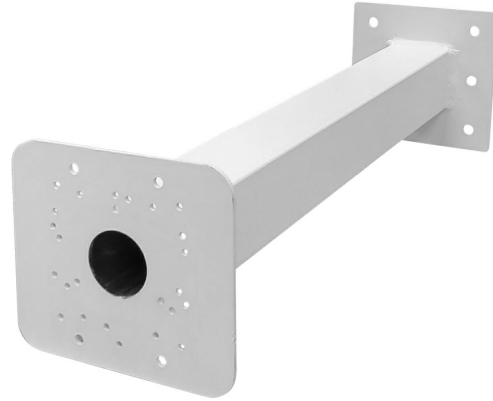

# BACULO-BRAZO-BULLET-500-BLANCO

Soporte de 500mm para instalación de cámara bullet en báculo de 6m de color blanco

## Características

<https://www.ibdglobal.com/shop/product/baculo-brazo-bullet-500-blanco-soporte-de-500mm-para-instalacion-de-camara-bullet-en-baculo-de-6m-de-color-blanco-12544>