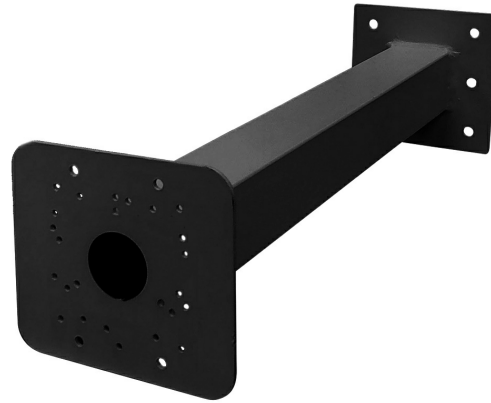

BACULO-BRAZO-BULLET-500-NEGRO

Soporte de 500mm para instalación de cámara bullet en báculo de 6m de color negro

Características

<https://www.ibdglobal.com/shop/product/baculo-brazo-bullet-500-negro-soporte-de-500mm-para-instalacion-de-camara-bullet-en-baculo-de-6m-de-color-negro-12546>