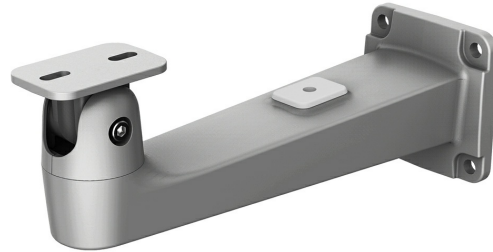

PFB605W-SG

Soporte pared pasa-cable para IPC-HFS7xxx color gris

Características

- Soporte pared pasa-cable para IPC-HFS7xxx color gris.

Accesorios

[PFA150-SG-V3](#)

<https://www.ibdglobal.com/shop/product/pfb605w-sg-soporte-pared-pasa-cable-para-ipc-hfs7xxx-color-gris-14362>