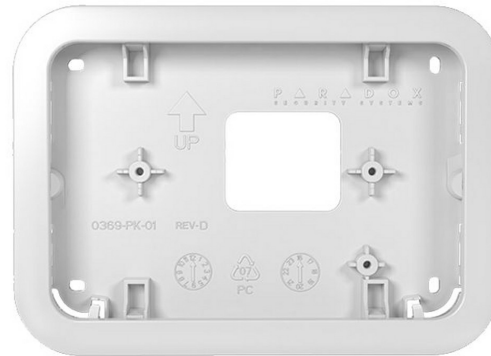

TM50WB

Soporte de pared para teclado TM50-WHITE

Características

Soporte de pared para teclado TM50-WHITE.

<https://www.ibdglobal.com/shop/product/tm50wb-soporte-de-pared-para-teclado-tm50-white-14937>