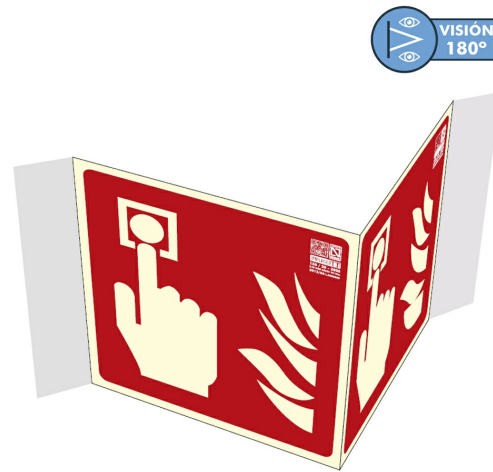

# EX209PN-20M

Señal pulsador de alarma panorámica 42x42cm. 20m

## Características

- Señal pulsador de alarma panorámica 42 x 42 cm. 20 m .

<https://www.ibdglobal.com/shop/product/ex209pn-20m-senal-pulsador-de-alarma-panoramica-42x42cm-20m-15715>