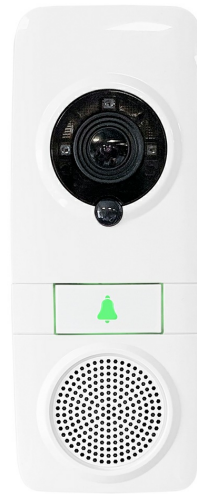

DB7

Estación Exterior de Videoportero FHD WiFi IP65

Características

- Vídeo FHD y calidad de audio superior HiFi de 2W rms.
- Aplicación de gestión BlueEye.
- Llamadas de audio/vídeo con teléfonos Android/iOS.
- Vea y escuche en cualquier momento.
- Servicios de grabación en la nube durante 60 días (con suscripción de pago), descargable en el teléfono.
- Audio HiFi con comunicación bidireccional nítida y clara.
- Iluminación IR en modo nocturno y adopción automática de la imagen.
- Detección de PIR y vídeo.
- Notificaciones push.
- Resistencia al polvo/agua IP65.
- Plan de protección contra robos.
- CE, FCC.
- Módulo de timbre inalámbrico interno opcional (DBC5).

Accesorios

[DB7BRKT](#)

[DBC5](#)

<https://www.ibdglobal.com/shop/product/db7-estacion-exterior-de-videoportero-fhd-wifi-ip65-17581>