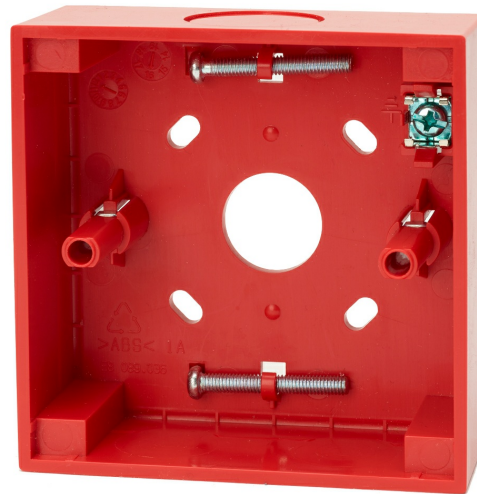

N-MC-BB-R

Zócalo base montaje en superficie. Color rojo

Características

- Zócalo base para pulsador manual inteligente.
- Tipo de Montaje en pared.
- Entrada de cables trasera y lateral.
- Incluye tornillos adecuados para el montaje en MCP.
- Compatible con la serie NC-MC convencional, así como con los MCP direccionables de las series DM3000, KAL750 y ZP780.
- Color Rojo.
- Dimensiones: 87,1 x 87,1 x 35 mm.
- Peso: 0,06 Kg.

<https://www.ibdglobal.com/shop/product/n-mc-bb-r-zocalo-base-montaje-en-superficie-color-rojo-20062>