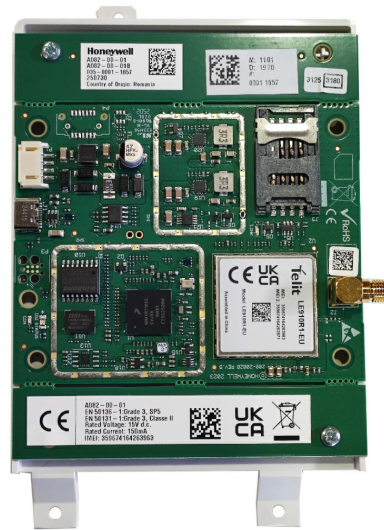

# A082-00-01

## Modulo de comunicaciones 4G/LTE para Galaxy Flex Control

### Características

- Canal de comunicación primario o secundario.
- Soporte de respaldo para 2G.
- Soporte para comandos SMS para armar, desarmar, omitir y conexión de devolución a RSS.
- Capacidad de entregar imágenes de IRV para la verificación de alarmas de video con receptor PE.
- Soporte para actualización de firmware a través de cable USB Tipo C.
- Grado 3.
- Clasificación IP31 e IK04.
- Dimensiones: 190 x 155 x 45 mm.
- Peso: 0,2 Kg.

<https://www.ibdglobal.com/shop/product/a082-00-01-modulo-de-comunicaciones-4g-lte-para-galaxy-flex-control-21015>