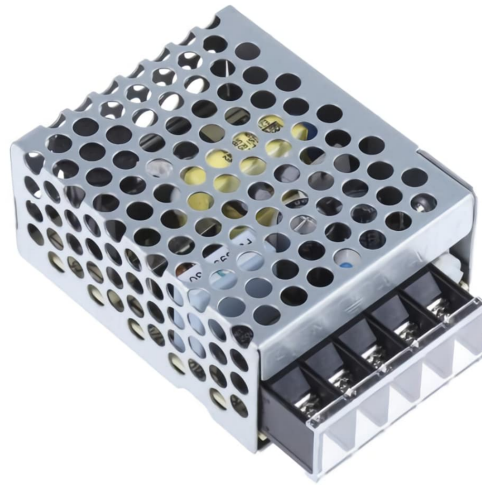

RS-15-12

Fuente Alimentación Conmutada 15.6W 12VDC 1.3A

Características

- Dimensiones y peso: 62.5*51*28mm / 130gr

Productos Alternativos

[LRS-150-12](#)

[LRS-100-12](#)

[RS-25-12](#)

[LRS-35-12](#)

[LRS-75-12](#)

<https://www.ibdglobal.com/shop/product/rs-15-12-fuente-alimentacion-conmutada-15-6w-12vdc-1-3a-4101>