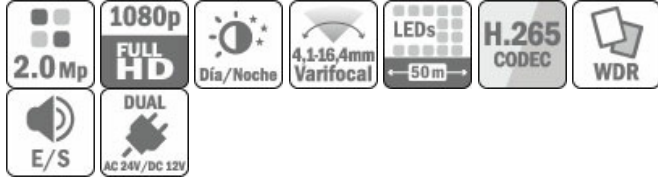

# IPC-HDBW8232E-Z-SL

Domo IP H265 2M DN SMART WDR 120dB Starlight IR50m 4.1-16.4VFM IK10 IP67 PoE+ AUDIO E/S Anticorrosión

## Características

- Resolución hasta 1080P a 50IPS con WDR (120dB).
- 3 Streams simultáneos (H.265&H.264) hasta 20 usuarios.
- Compatible NVR Dahua y ONVIF.
- Análisis de Video compatible con NVRs SMART: Tripwire, Intrusión, Objetos abandonados o perdidos, Detección de caras, Recuento de personas, Heat map.
- Domo para exterior IP67 y IK10 a techo (3 Ejes). Cumple con los criterios de NEMA 4X (Protección contra la corrosión)
- Múltiples visores de red: navegador web, CMS(DSS/PSS) y DMSS
- Alimentación PoE+ y 12Vdc.
- Dimensiones y peso:  $\Phi$ 162.5x118.1mm / 2.25Kg.

## Especificaciones de Producto

SENSOR	1/1.9" CMOS Scan Progresivo 2MP
MAX. RESOLUCIÓN / IPS	1080P@50IPS
CONMUTACIÓN	Día - Noche con Filtro ICR
MIN. ILUMINACIÓN	0.002Lux (Color) / 0Lux (B/N) con LEDs
ÓPTICA	Varifocal Motorizada 4.1~16.4mm
LEDs IR	LEDs IR (Hasta 50m)
COMPRESIÓN (VÍDEO/AUDIO)	H.265+ / H.265 / H.264+ / H.264 / G.711a/ G.711Mu/ AAC/ G.726
FUNCIONES DE CÁMARA	WDR(120dB), 3DNR, AWB, AGC, BLC
STREAM DE VÍDEO	Main 1080P@50IPS / 2nd D1 / 3rd 1080P
INTERFAZ AUXILIAR	Micro SD (hasta 128GB), 1E/1S Alarma, 1E/1S Audio
ALIMENTACIÓN / CONSUMO	12Vdc, 24Vac y PoE+ (Max 18W)
TEMPERATURA	De -40°C a +60°C (95% HR)
PROTECCIÓN	IK10, Cumple con los criterios de NEMA 4X