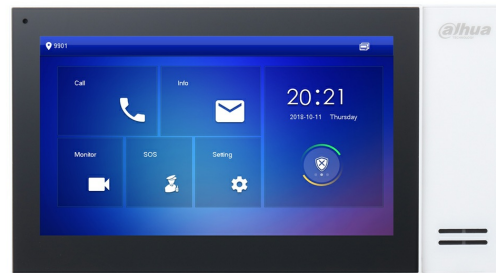

VTH2421FW-P

Monitor Interior 7" de Superficie para Videoportero IP PoE SD 6E 1S Alarma Blanco

Características

- Pantalla táctil capacitiva TFT de 7", resolución 1024x600.
- Visualización de cámaras IPC Dahua.
- Integración con alarmas.
- Altavoz y micrófono incorporados.
- Ranura micro SD, máx. 32GB. Incluye tarjeta standard de 8GB.
- Soporta PoE standard.
- SIP2.0.
- Dimensiones y peso: 119.6x221.5x21.5mm / 0.35Kg.

* SIP2.0 sólo es compatible con dispositivos SIP2.0.

Productos Alternativos

[VTO4202F-MB5](#)

<https://www.ibdglobal.com/shop/product/vth2421fw-p-monitor-interior-7-de-superficie-para-videoportero-ip-poe-sd-6e-1s-alarma-blanco-8781>