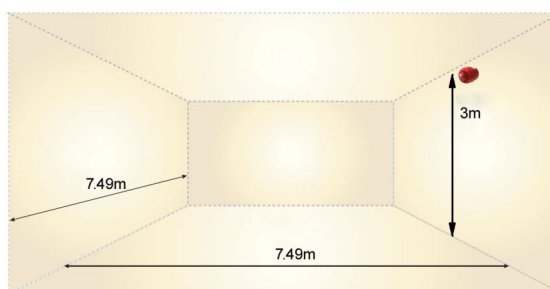

ASW2366

Sirena con flash para montar en pared. Base de perfil bajo. Roja con lente roja.

Technical specifications

Physical

Color	Rojo
Tipo de Montaje	Montaje en pared
Posición de montaje	Base
Altura de montaje	Hata 3m
Base de montaje	Superficial
Material	Polycarbonato de alto impacto

Environmental

Antivandálico	No
Entorno	Interior

Regulatory

Cumplimiento	CE, REACH, RoHS 2, WEEE
Certificación	EN54-23, EN54-3

EN54-23 Coverage: W-3-7.49

Como empresa innovadora, Carrier Fire & Security se reserva el derecho de modificar las especificaciones de los productos sin previo aviso. Para conocer las últimas especificaciones de los productos, visite la Web de es.firesecurityproducts.com o póngase en contacto con su comercial.

Last updated on 24 May 2023 - 15:22