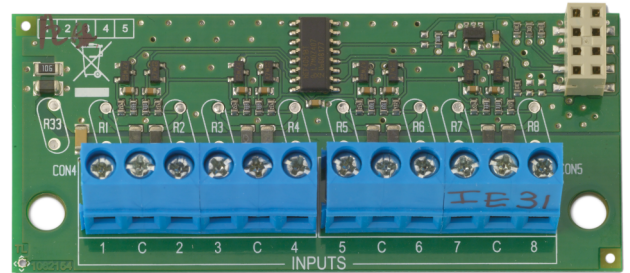

## Tarjeta expansora de 8 entradas cableadas.

### Descripción general

---

ATS608 es un económico expansor de 8 entradas enchufable para la gama de paneles Advisor Advanced. Se conecta directamente a la placa principal del panel, por lo que permite reducir el espacio necesario dentro de la caja de la central. Amplía con 8 entradas adicionales disponibles mediante terminales de tornillo. Las entradas se asignan a zonas mediante la configuración del panel de control. El tipo de zona se define en el menú de zonas del panel.

### Details

---

- Ampliación de 8 entradas cableadas
- Enchufable en paneles Advisor Advanced
- Soporta sensores de vibración

### Électrique

Voltaje de funcionamiento	10.5 to 13.8 VDC
Consumo de corriente	10 mA