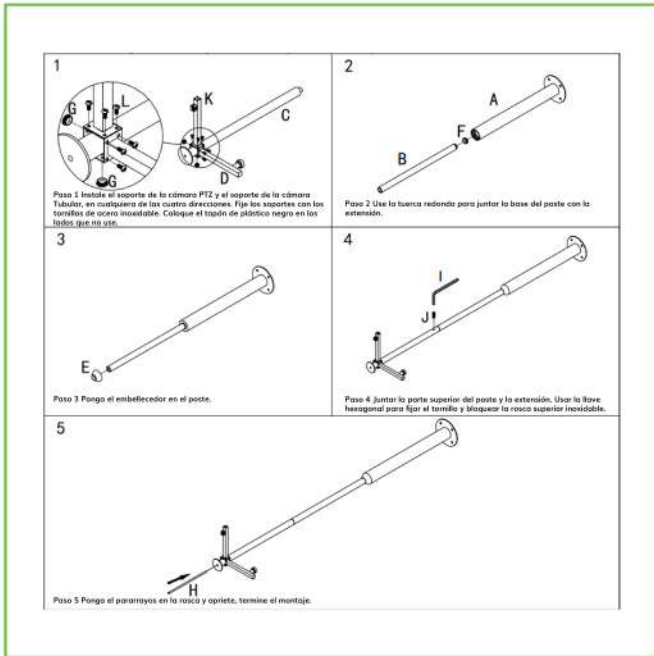

BACULO-45-GRIS

Báculo desmontable de 4,5m de altura en acero galvanizado de color gris con soporte para cámara y speed dome

Características

- Báculo desmontable, fácil de montar. Transportable en furgoneta. Compatible con Cámaras DAHUA.
- Los soportes pueden ser instalados en las cuatro direcciones.
- Superficie galvanizada para maximizar la resistencia al óxido.
- Tratamiento de pulverización de superficie resistente a la corrosión.
- Báculo desmontable de 4.5m: base 1.5m + poste intermedio 1.5m + poste superior 1.5m.
- Diámetro: 114-76mm / Grosor: 1.8mm / Peso: 31Kg.
- Material: Acero galvanizado ISO 9001-2008.

Incluye:

- 1 Brazo para Cámara Tubular.
- 1 Brazo para Speed Dome.
- Pararrayos.
- Base para enterrar.
Placa: 180x180mm, largo barra: 420mm, tuerca M16.
- Instrucciones de montaje.

Productos Alternativos

- [BACULO-35-GRIS](#)
- [BACULO-60-GRIS](#)

Accesorios

- [BACULO-BRAZO-BULLET-350-GRIS](#)
- [BACULO-BRAZO-PTZ-350-GRIS](#)
- [BACULO-CAJA-SH-41-GRIS](#)

<https://www.ibdglobal.com/shop/product/baculo-45-gris-baculo-desmontable-de-4-5m-de-altura-en-acero-galvanizado-de-color-gris-con-soporte-para-camara-y-speed-dome-9072>

BACULO-45-GRIS

Báculo desmontable de 4,5m de altura en acero galvanizado de color gris con soporte para cámara y speed dome

- Instrucciones de montaje.

- Base para enterrar.

Placa: 180x180mm, largo barra: 420mm, tuerca M16.