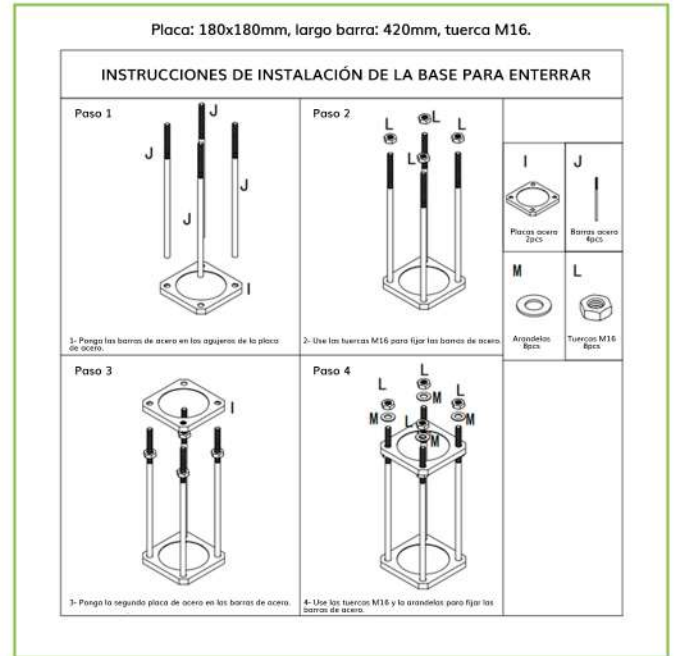

BACULO-45-GRIS

Báculo desmontable de 4,5m de altura en acero galvanizado de color gris con soporte para cámara y speed dome

Características

- Báculo desmontable, fácil de montar. Transportable en furgoneta. Compatible con Cámaras DAHUA.
- Los soportes pueden ser instalados en las cuatro direcciones.
- Superficie galvanizada para maximizar la resistencia al óxido.
- Tratamiento de pulverización de superficie resistente a la corrosión.
- Báculo desmontable de 4.5m: base 1.5m + poste intermedio 1.5m + poste superior 1.5m.
- Diámetro: 114-76mm / Grosor: 1.8mm / Peso: 31Kg.
- Material: Acero galvanizado ISO 9001-2008.

Incluye:

- 1 Brazo para Cámara Tubular.
- 1 Brazo para Speed Dome.
- Pararrayos.
- Base para enterrar.
Placa: 180x180mm, largo barra: 420mm, tuerca M16.
- Instrucciones de montaje.

Productos Alternativos

- [BACULO-35-GRIS](#)
- [BACULO-60-GRIS](#)

Accesorios

- [BACULO-BRAZO-BULLET-350-GRIS](#)
- [BACULO-BRAZO-PTZ-350-GRIS](#)
- [BACULO-CAJA-SH-41-GRIS](#)

<https://www.ibdglobal.com/shop/product/baculo-45-gris-baculo-desmontable-de-4-5m-de-altura-en-acero-galvanizado-de-color-gris-con-soporte-para-camara-y-speed-dome-9072>

BACULO-45-GRIS

Báculo desmontable de 4,5m de altura en acero galvanizado de color gris con soporte para cámara y speed dome

- Instrucciones de montaje.

- Base para enterrar.

Placa: 180x180mm, largo barra: 420mm, tuerca M16.