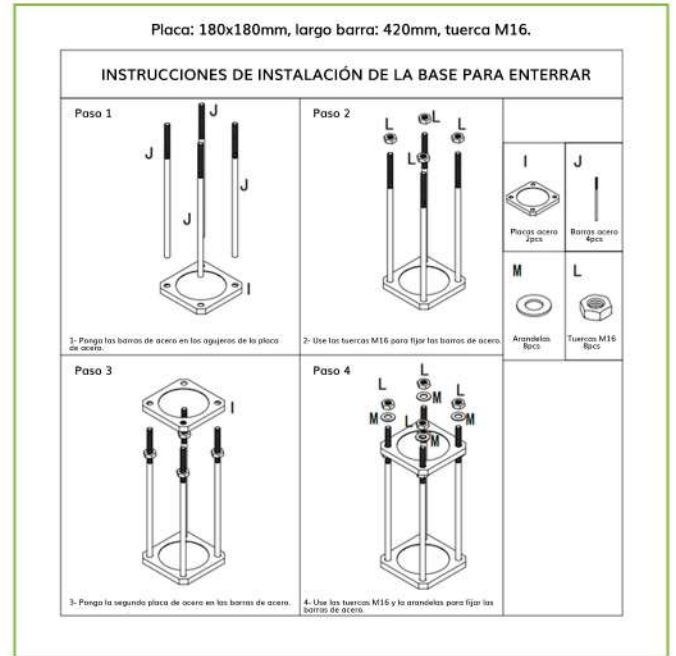

# BACULO-45-NEGRO

Báculo desmontable de 4,5m de altura en acero galvanizado de color negro con soporte para cámara y speed dome

## Incluye:

- 1 Brazo para Cámara Tubular.
- 1 Brazo para Speed Dome.
- Pararrayos.
- Base para enterrar.  
Placa: 180x180mm, largo barra: 420mm, tuerca M16.
- Instrucciones de montaje.

## Accesorios

[BACULO-BRAZO-BULLET-350-NEGRO](#)  
[BACULO-BRAZO-PTZ-350-NEGRO](#)  
[BACULO-CAJA-SH-41-NEGRO](#)

<https://www.ibdglobal.com/shop/product/baculo-45-negro-baculo-desmontable-de-4-5m-de-altura-en-acero-galvanizado-de-color-negro-con-soporte-para-camara-y-speed-dome-9073>

# BACULO-45-NEGRO

Báculo desmontable de 4,5m de altura en acero galvanizado de color negro con soporte para cámara y speed dome

- Instrucciones de montaje.

- Base para enterrar.

Placa: 180x180mm, largo barra: 420mm, tuerca M16.