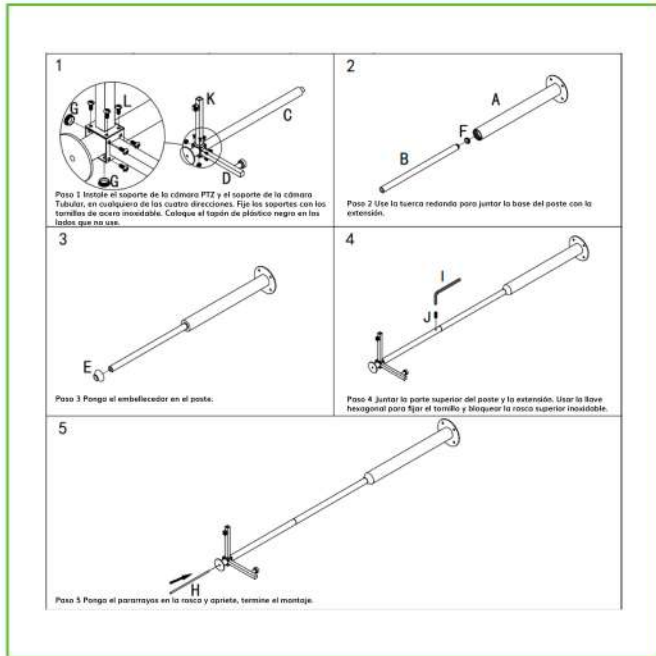

# BACULO-45-NEGRO

Báculo desmontable de 4,5m de altura en acero galvanizado de color negro con soporte para cámara y speed dome

## Incluye:

- 1 Brazo para Cámara Tubular.
- 1 Brazo para Speed Dome.
- Pararrayos.
- Base para enterrar.  
Placa: 180x180mm, largo barra: 420mm, tuerca M16.
- Instrucciones de montaje.

## Accesorios

[BACULO-BRAZO-BULLET-350-NEGRO](#)  
[BACULO-BRAZO-PTZ-350-NEGRO](#)  
[BACULO-CAJA-SH-41-NEGRO](#)

<https://www.ibdglobal.com/shop/product/baculo-45-negro-baculo-desmontable-de-4-5m-de-altura-en-acero-galvanizado-de-color-negro-con-soporte-para-camara-y-speed-dome-9073>

# BACULO-45-NEGRO

Báculo desmontable de 4,5m de altura en acero galvanizado de color negro con soporte para cámara y speed dome

- Instrucciones de montaje.

- Base para enterrar.

Placa: 180x180mm, largo barra: 420mm, tuerca M16.