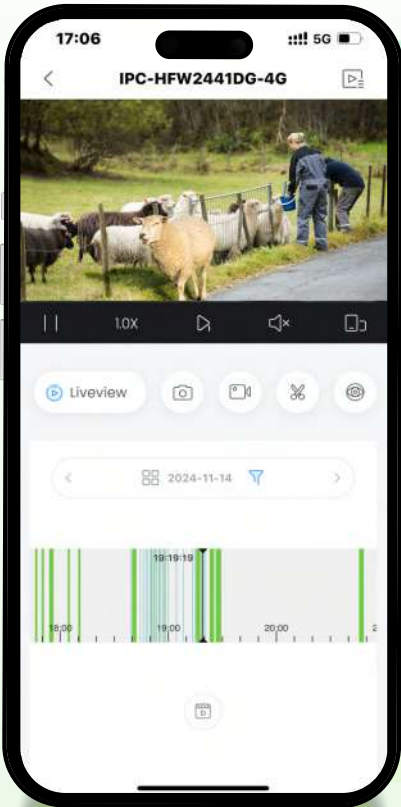

Tarjeta de memoria fiable y avanzada