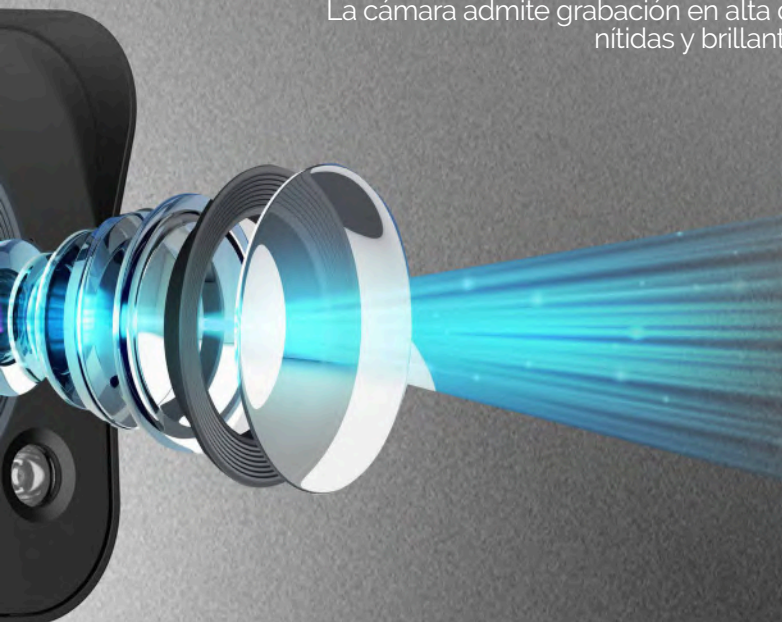

Imagen supernítida con más detalles

La cámara admite grabación en alta definición de 4 MP y proporciona imágenes nítidas y brillantes sin perder detalle.