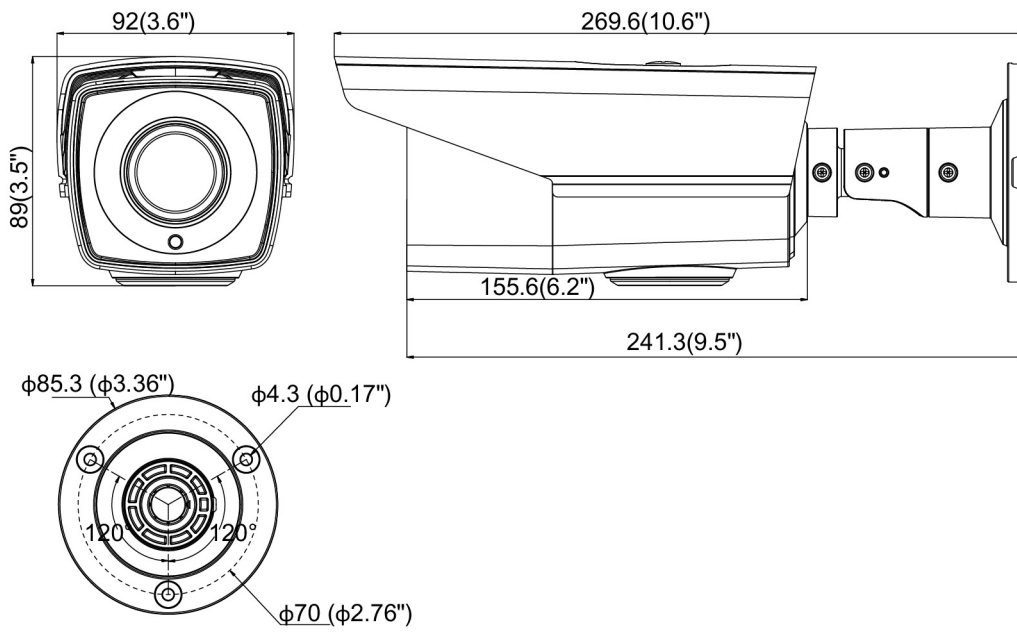

LENX

LX-A-B2IRVF

Cámara Bullet 1080p IV

- De alto rendimiento CMOS de 2 MP
- Resolución de salida analógica de alta definición de hasta 1080p
- Cambiar el día y la noche
- inteligente IV
- IV distancia de hasta 40m
- TVI / AHD / CVI / CVBS
- IP66

Modelo disponible:

LX-A-B2IRVF

LENX

DIMENSIONES

Unit: mm

ACCESORIOS

LX-1275ZJ poste de montaje vertical

caja de conexiones 1280ZJ-LX-S

LX-1h18 Balun video

LX-X41T probador Cámara