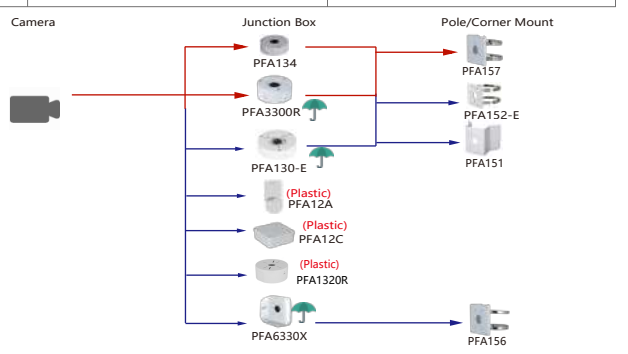

Shape	IP Camera	CVI Camera
		HAC-ME1800B-L HAC-ME1500B-L-S2 HAC-ME1200B-L-S6
		HAC-ME1800B-LS HAC-ME1200B-LS-S6
		HAC-ME1500D-LS-S2 HAC-ME1200D-LS-S6
	IPC-HFW4231T1-L1 IPC-HFW4531T1-L1 IPC-HFW4231T1-L5	IPC-HFW4531T1-L5 IPC-HFW1439T1-A-IL IPC-HFW1239T1-A-IL
		HAC-HFW1500T-L-A-S2 HAC-HFW1500T-L-S2 HAC-HFW1200T-S6 HAC-HFW1801C-A-S2 HAC-HFW1801C-S2 HAC-HFW1500C-A-S2 HAC-HFW1500C-S2
		HAC-HFW1509C-LED-S3 HAC-HFW1509C-A-LED-S3 HAC-HFW1239C-IL-A-S2 HAC-HFW1239C-A-LED-S3
		HAC-HFW1500C-L-A-S2 HAC-HFW1209C-L-A-S2 HAC-HFW1209C-IL-A-S6
	IPC-HFW123951-LED-S5 IPC-HFW123951-A-LED-S5 IPC-HFW143951-A-LED-S4 IPC-HFW143151-A-S4 IPC-HFW123051-A-S5	IPC-HFW123051-S5 IPC-HFW133051-S5 IPC-HFW143151-S4 IPC-HFW143051-A-S5 IPC-HFW143051-S5
	IPC-HFW123051-SAW IPC-HFW143051-SAW	
		HAC-HFW1800R
		HAC-B1A51-S2 HAC-B1A21 HAC-B1A11
		HAC-B1A51-U HAC-B1A21-U HAC-B1A51-U-IL HAC-B1A21-U-IL
	IPC-HFW1239TC1-LED IPC-HFW1439TC1-LED	IPC-HFW1239TC1-A-LED IPC-HFW1439TC1-A-LED
	IPC-HFW1230TC-A	IPC-HFW1431TC-A