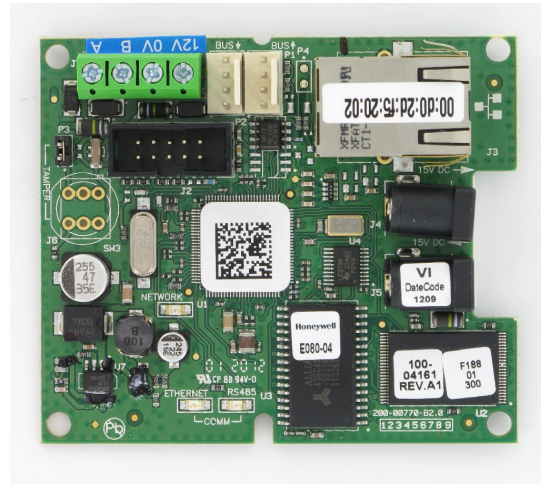

# A083-00-10

Comunicador IP bidirec. Galaxy Flex v3 (Intellibus). TCP/IP. ATS 6. Maxpro Cloud. Flex v3

## Características

- Comunicador IP bidireccional para paneles Galaxy Flex V3 y Flex+.

<https://www.ibdglobal.com/shop/product/a083-00-10-comunicador-ip-bidirec-galaxy-flex-v3-intellibus-tcp-ip-ats-6-maxpro-cloud-flex-v3-10120>