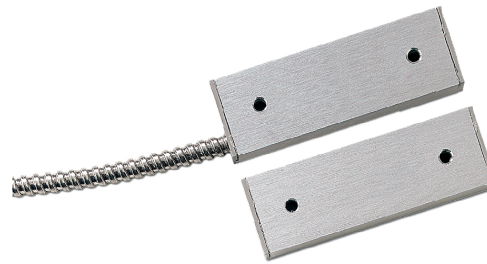

# DC118

## Contacto Magnético Superficie y Suelo. Aluminio. NC. Apertura 75mm. Grado 2

### Características

- Contacto magnético para puertas y suelo.
- Apertura operativa máx. 75mm.
- Montaje adecuado para cualquier tipo de puerta metálica.
- Fabricación robusta.
- Contacto balanceado para instalaciones de alta seguridad.
- Longitud estándar del cable de 2 m.
- Bucle de tamper incluido.
- Material: Acabado en aluminio anodizado.
- Color: Plata.
- Dimensiones del imán: 76 x 12 x 25 mm.
- Dimensiones del contacto / sensor: 76 x 12 x 25 mm.

### Accesorios

[DC1912](#)

<https://www.ibdglobal.com/shop/product/dc118-contacto-magnetico-superficie-y-suelo-aluminio-nc-apertura-75mm-grado-2-10224>