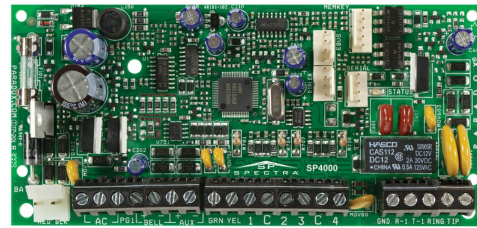

# SP4000-KIT

Placa Central SP4000 + 2 Detectores NV5. Grado2

## Características

Kit compuesto por:

- 1ud SP4000 (Grado 2)
- 2ud NV5 (Grado 2)

<https://www.ibdglobal.com/shop/product/sp4000-kit-placa-central-sp4000-2-detectores-nv5-grado2-14461>