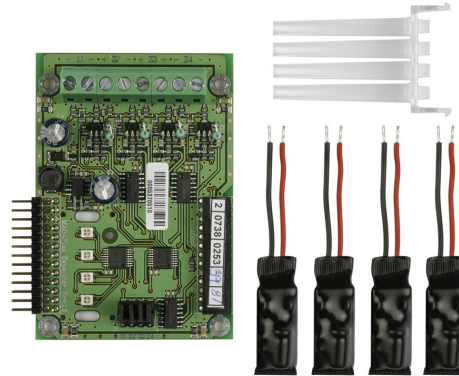

# ME4

## Modulo expensor 4 zonas para MAG8plus

### Características

- Módulo expensor para montaje empotrado en la caja de la central de incendios convencional MAG8plus.
- 4 zonas.
- Modo de acción instantánea para zonas.
- Indicación por LED de los circuitos de zona.
- Detectores por zona / número máx. de detectores : 32 / 128.
- Alimentación (directamente desde la central de incendios) +24VDC.
- Consumo en modo stand-by 130mA.
- Consumo en modo alarma 330mA.
- Dimensiones: 57 x 81mm.
- Peso: ~0,2 Kg.