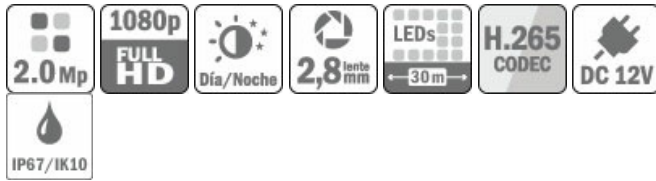

# IPC-HDBW1230DE-SW

Domo IP H265 2M DN dWDR IR30m 2.8mm IK10 IP67 SD WiFi

## Características

- Resolución hasta 1080P@25IPS.
- Óptica Fija de 2.8mm (100°x53°x120° (HxVxD)), F2.0.
- 2 Streams simultáneos hasta 6 usuarios.
- Compatible con: ONVIF (Profile S/Profile G); CGI; P2P.
- Software de gestión: Smart PSS; DSS; DMSS.
- Soporta WiFi.
- Alimentación 12Vdc (Max 4.9W IR on).
- Dimensiones y peso:  $\Phi$ 110.7x88.7mm / 0.414Kg.

## Especificaciones de Producto

SENSOR	1/3" CMOS 2MP
MAX. RESOLUCIÓN / IPS	1080P@25IPS
CONMUTACIÓN	Día - Noche con Filtro ICR
MIN. ILUMINACIÓN	0.025Lux@F2.0
ÓPTICA	Fija de 2.8mm
LEDs IR	LEDs IR (Hasta 30m)
COMPRESIÓN (VÍDEO/AUDIO)	H.265/H.264/H.264H/H.264B/MJPEG
FUNCIONES DE CÁMARA	dWDR, 3DNR, BLC
STREAM DE VÍDEO	Main 1080P@25IPS / 2nd D1
INTERFAZ AUXILIAR	Micro SD (hasta 256GB)
ALIMENTACIÓN / CONSUMO	12Vdc
TEMPERATURA	De -40°C a +60°C (95% HR)
PROTECCIÓN	IP67 e IK10