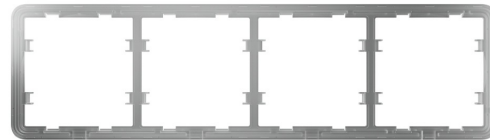

LIGHTSWITCH-FRAME-4

Ajax LightSwitch Frame. Marco para 4 Elementos

Características

- Frame (4 seats).
- Marco para cuatro interruptores.
- Dimensiones: 82.75 × 295.48 × 6.3 mm.
- Peso: 28.12 g.

Productos Alternativos

[LIGHTSWITCH-LIGHTCORE-1G](#)
[LIGHTSWITCH-LIGHTCORE-2G](#)
[LIGHTSWITCH-LIGHTCORE-2W](#)
[OUTLETCORE](#)

Accesorios

[CENTERCOVER-GP](#)
[CENTERCOVER-WH](#)
[LIGHTSWITCH-CENTER-1G-2W-GP](#)
[LIGHTSWITCH-CENTER-1G-2W-WH](#)
[LIGHTSWITCH-CENTER-2G-GP](#)
[LIGHTSWITCH-CENTER-2G-WH](#)
[LIGHTSWITCH-SIDE-1G-2W-GP](#)
[LIGHTSWITCH-SIDE-1G-2W-WH](#)
[LIGHTSWITCH-SIDE-2G-GP](#)
[LIGHTSWITCH-SIDE-2G-WH](#)
[SIDECOVER-GP](#)
[SIDECOVER-WH](#)