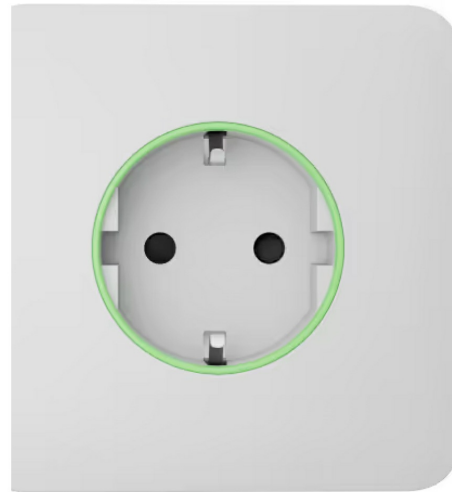

SIDECOVER-WH

Ajax Outlet SideCover Smart. Color Blanco

Características

- Panel frontal para instalación en posición lateral de enchufe combinado.
- Precisa marco (LIGHTSWITCH-FRAME).
- Dimensiones Panel frontal: 82.3 x 76.2 x 10.1 mm.
- Dimensiones Tapa del enchufe: 42.5 x 21.5 mm.
- Peso Panel frontal: 26 g.
- Peso Tapa del enchufe: 8 g.

Productos Alternativos

[OUTLETCORE](#)

Accesorios

[LIGHTSWITCH-FRAME-2](#)

[LIGHTSWITCH-FRAME-3](#)

[LIGHTSWITCH-FRAME-4](#)

[LIGHTSWITCH-FRAME-5](#)

<https://www.ibdglobal.com/shop/product/sidecover-wh-ajax-outlet-sidecover-smart-color-blanco-19274>