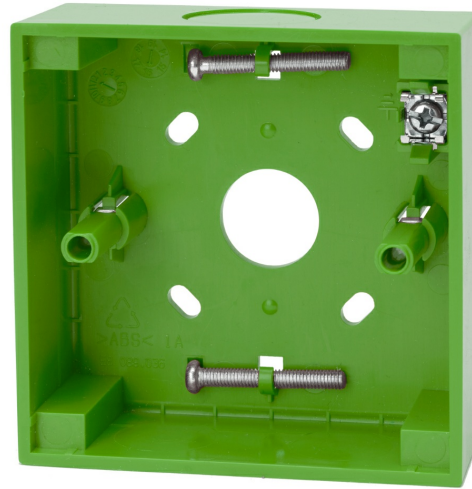

# N-MC-BB-G

Zócalo base montaje en superficie. Color Verde

## Características

- Zócalo base para pulsador manual inteligente.
- Tipo de Montaje en pared.
- Entrada de cables trasera y lateral.
- Incluye tornillos adecuados para el montaje en MCP.
- Compatible con la serie NC-MC convencional, así como con los MCP direccionables de las series DM3000, KAL750 y ZP780.
- Color Verde.
- Dimensiones: 87,1 x 87,1 x 35 mm.
- Peso: 0,06 Kg.

<https://www.ibdglobal.com/shop/product/n-mc-bb-g-zocalo-base-montaje-en-superficie-color-verde-19295>